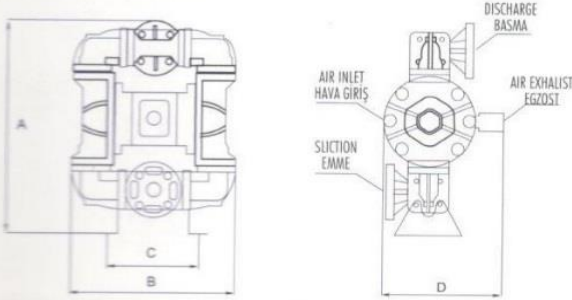

PK 20 (2") PLASTİK POMPALAR PK 20 (2") NON-METALLIC PUMPS

POMKAR

TEKNİK ÖZELLİKLER / TECHNICAL SPECIFICATIONS

Debi/Flow Rate	555 lt/dk - lt/min
Pompa Giriş-Çıkışı/Pump Size Inlet-Outlet	2"
Çalışma Basıncı (Max)/Max. Discharge Pressure	7 bar
Basma Yüksekliği (Max)/Max. Discharge Head	70 m
Emme Derinliği/Suction Depth	6 m
Çalışma Sıcaklığı/Liquid Temp. Limit	-18 / 85 C°
Hava Girişi/Air Inlet	3/4"
Partikül Geçirgenliği/Solid Handling Capability	6 mm
Ağırlık/Weight	25 kg

MODEL PK 20	A	B	C	D
ÖLÇÜLER DIMENSIONS (mm)	770	440	245	360

Kompresörden gelen basınçlı hava ile çalışan diyaframlı pompalar endüstriyel akışkanların transferinde kullanılmaktadır. Yüksek viskoziteli sıvılar ve içinde katı partikül (pompanın izin verdiği büyüklükte) olan akışkanlar rahatlıkla çift diyaframlı pompalar ile transfer edilebilmektedir. Diyaframlı pompa üzerinde elektrik motoru olmadığına Ex-Proof özelliğe sahip olup, ATEX sertifikalıdır.